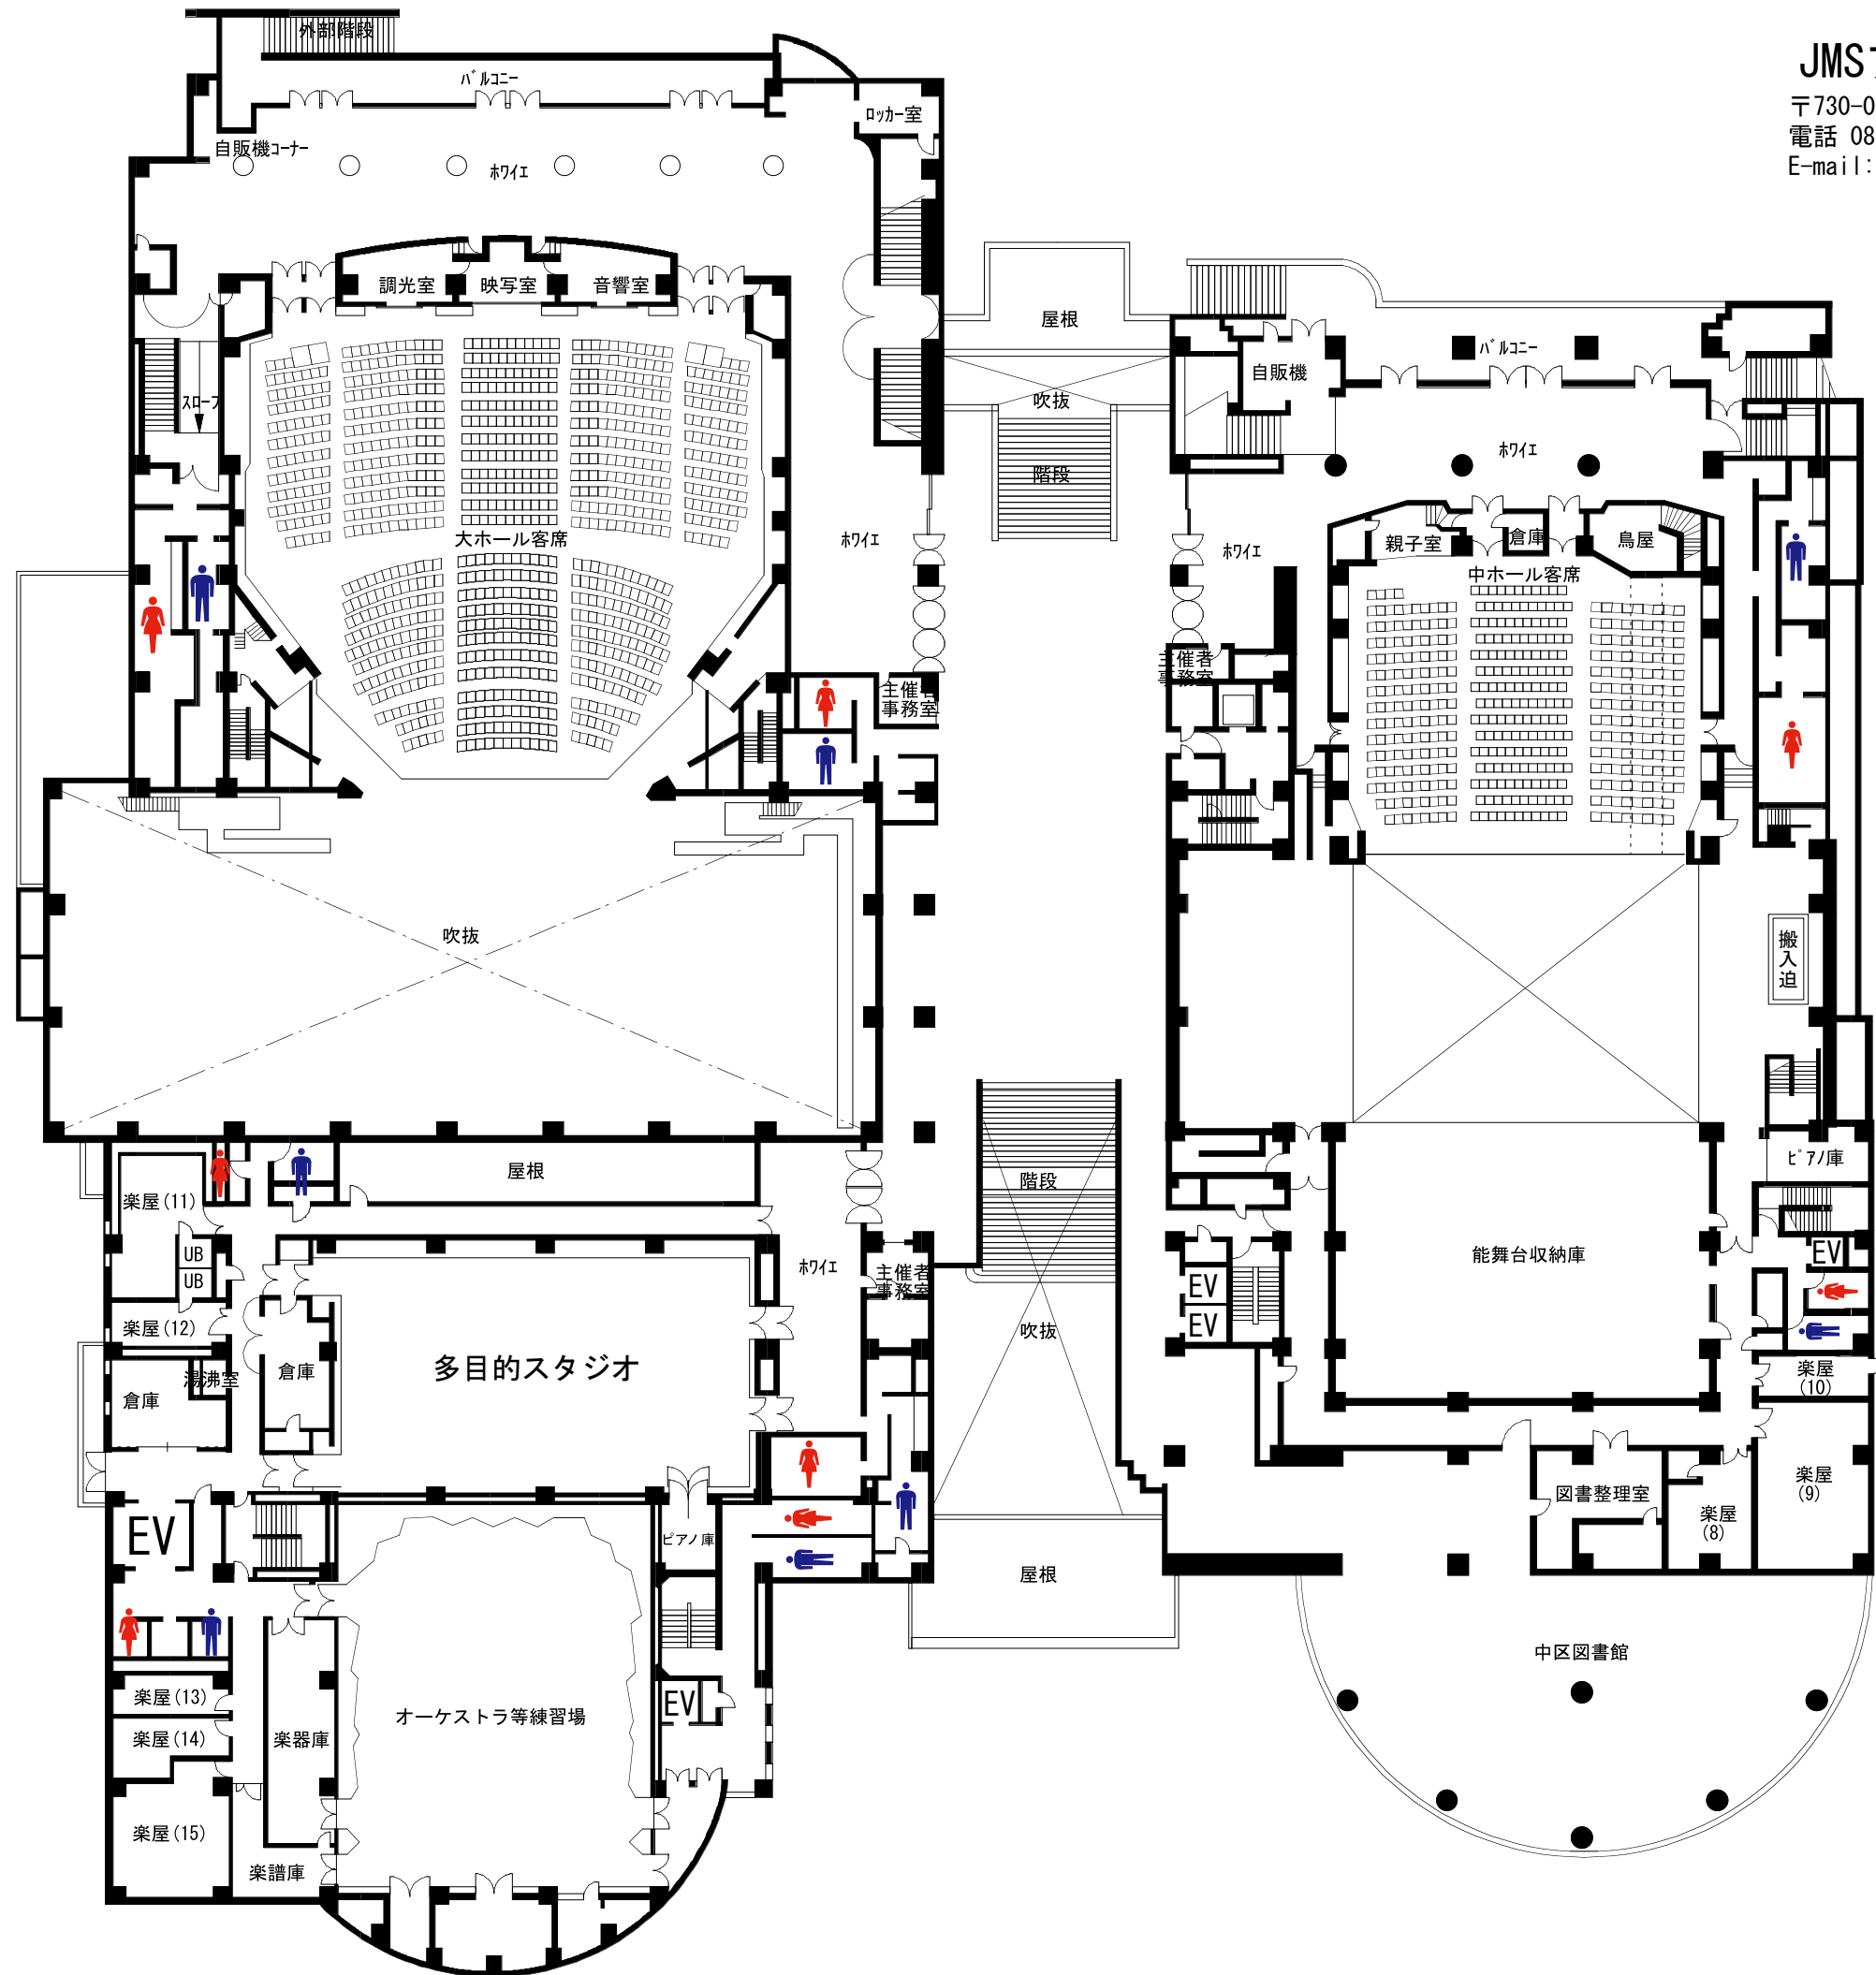

JMSアステールプラザ

〒730-0812 広島市中区加古町4番17号

電話 082-244-8000 FAX 082-246-5808

E-mail: naka-cs@cf.city.hiroshima.jp

2F