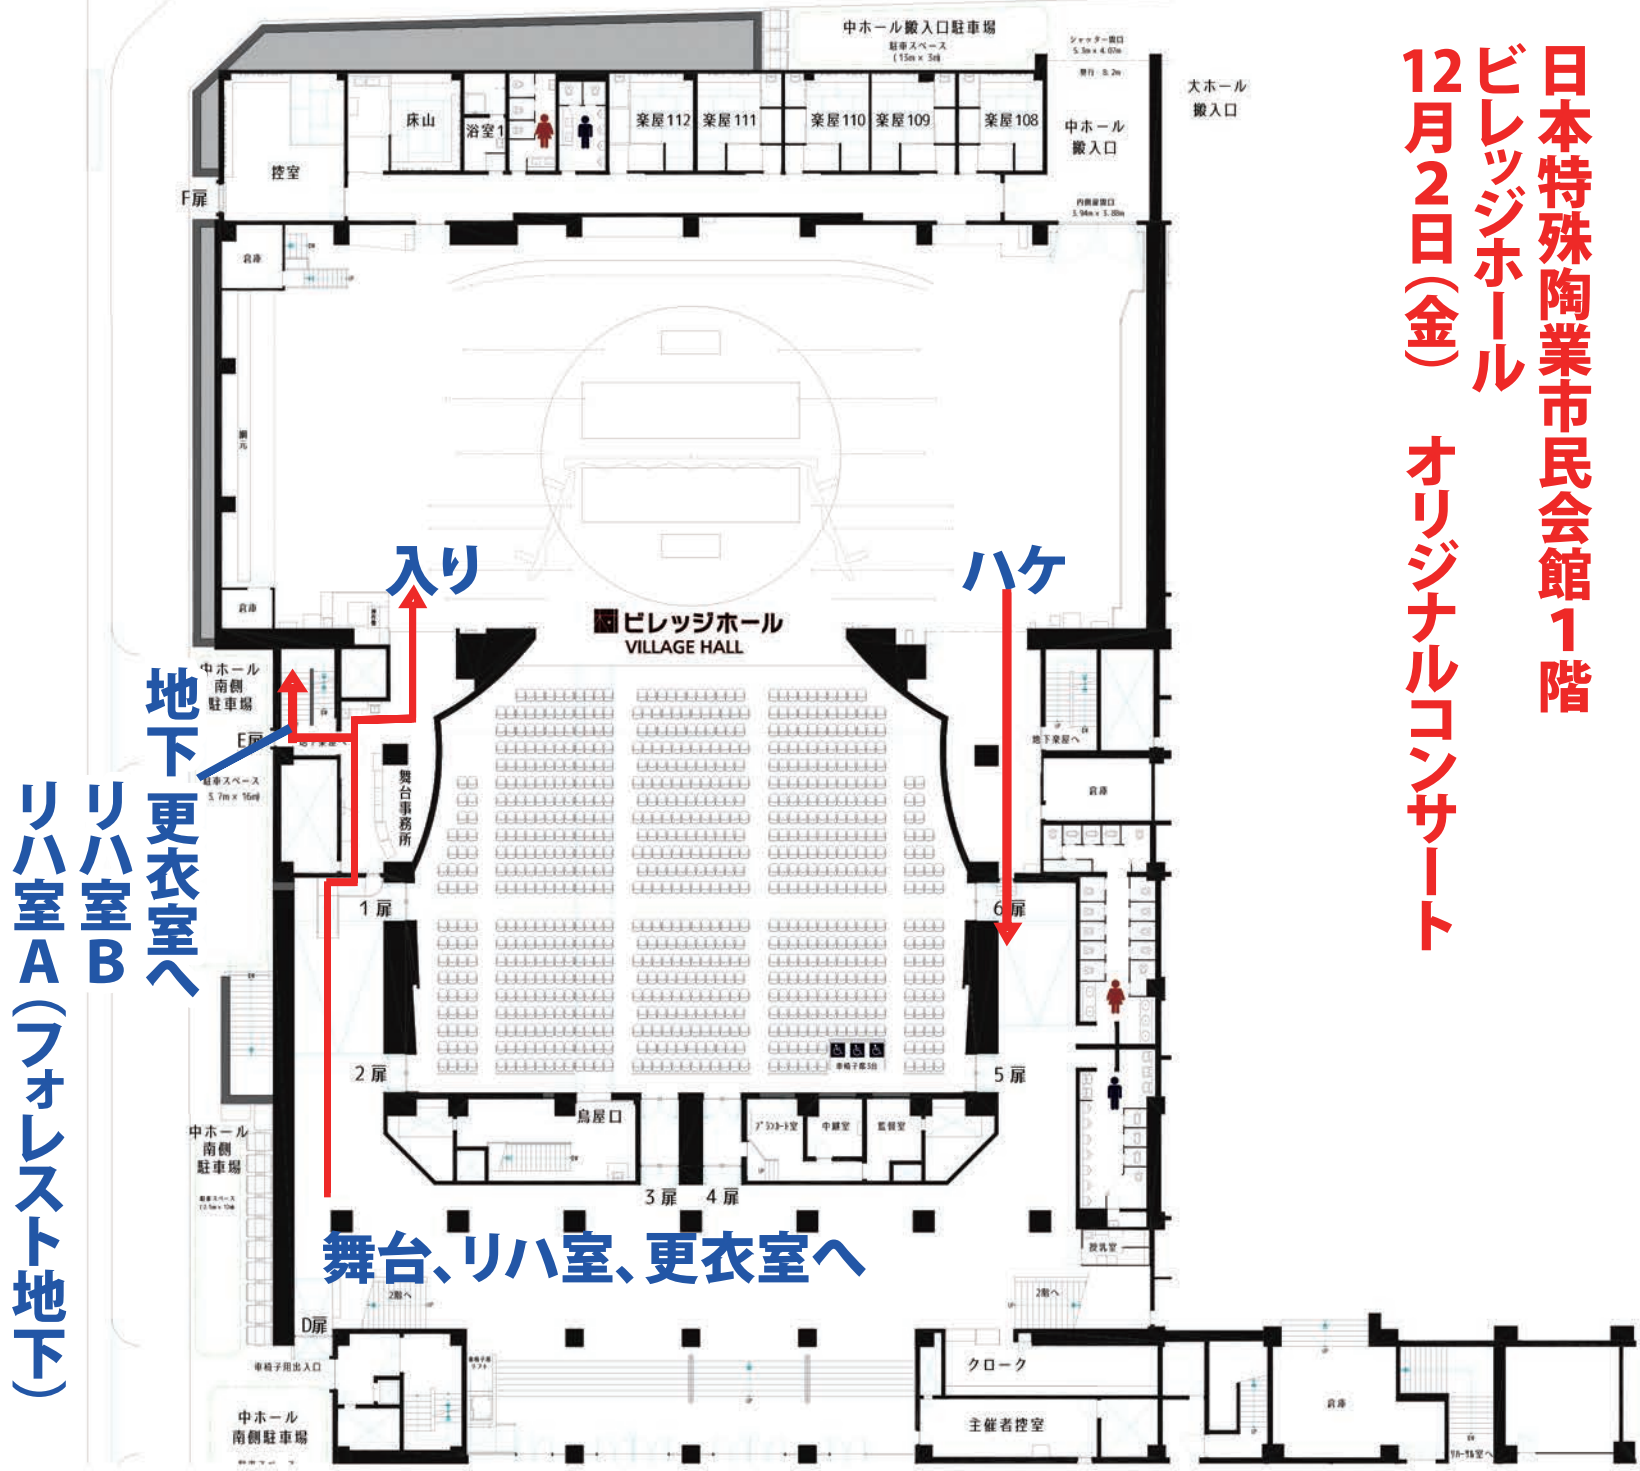

日本特殊陶業市民会館1階
ビレッジホール
12月2日(金) オリジナルコンサート

入り

ハケ

リハ室A (フォレスト地下)
リハ室B
地下更衣室へ

舞台、リハ室、更衣室へ

審査員室

審査事務局

舞台スタッフ

業者スタッフ

舞台裏無料楽屋

1F

女性更衣室

B1F

地下有料楽屋

日本特殊陶業市民会館地階
 ビレッジホール
 12月2日(金)
 オリジナルコンサート

荷物、食事

リハ室B

男性更衣室

オリコン・リハ室Aへ
(フォレストホール地下)

守衛室前へ

舞台裏無料楽屋

1F

B1F

地下有料楽屋