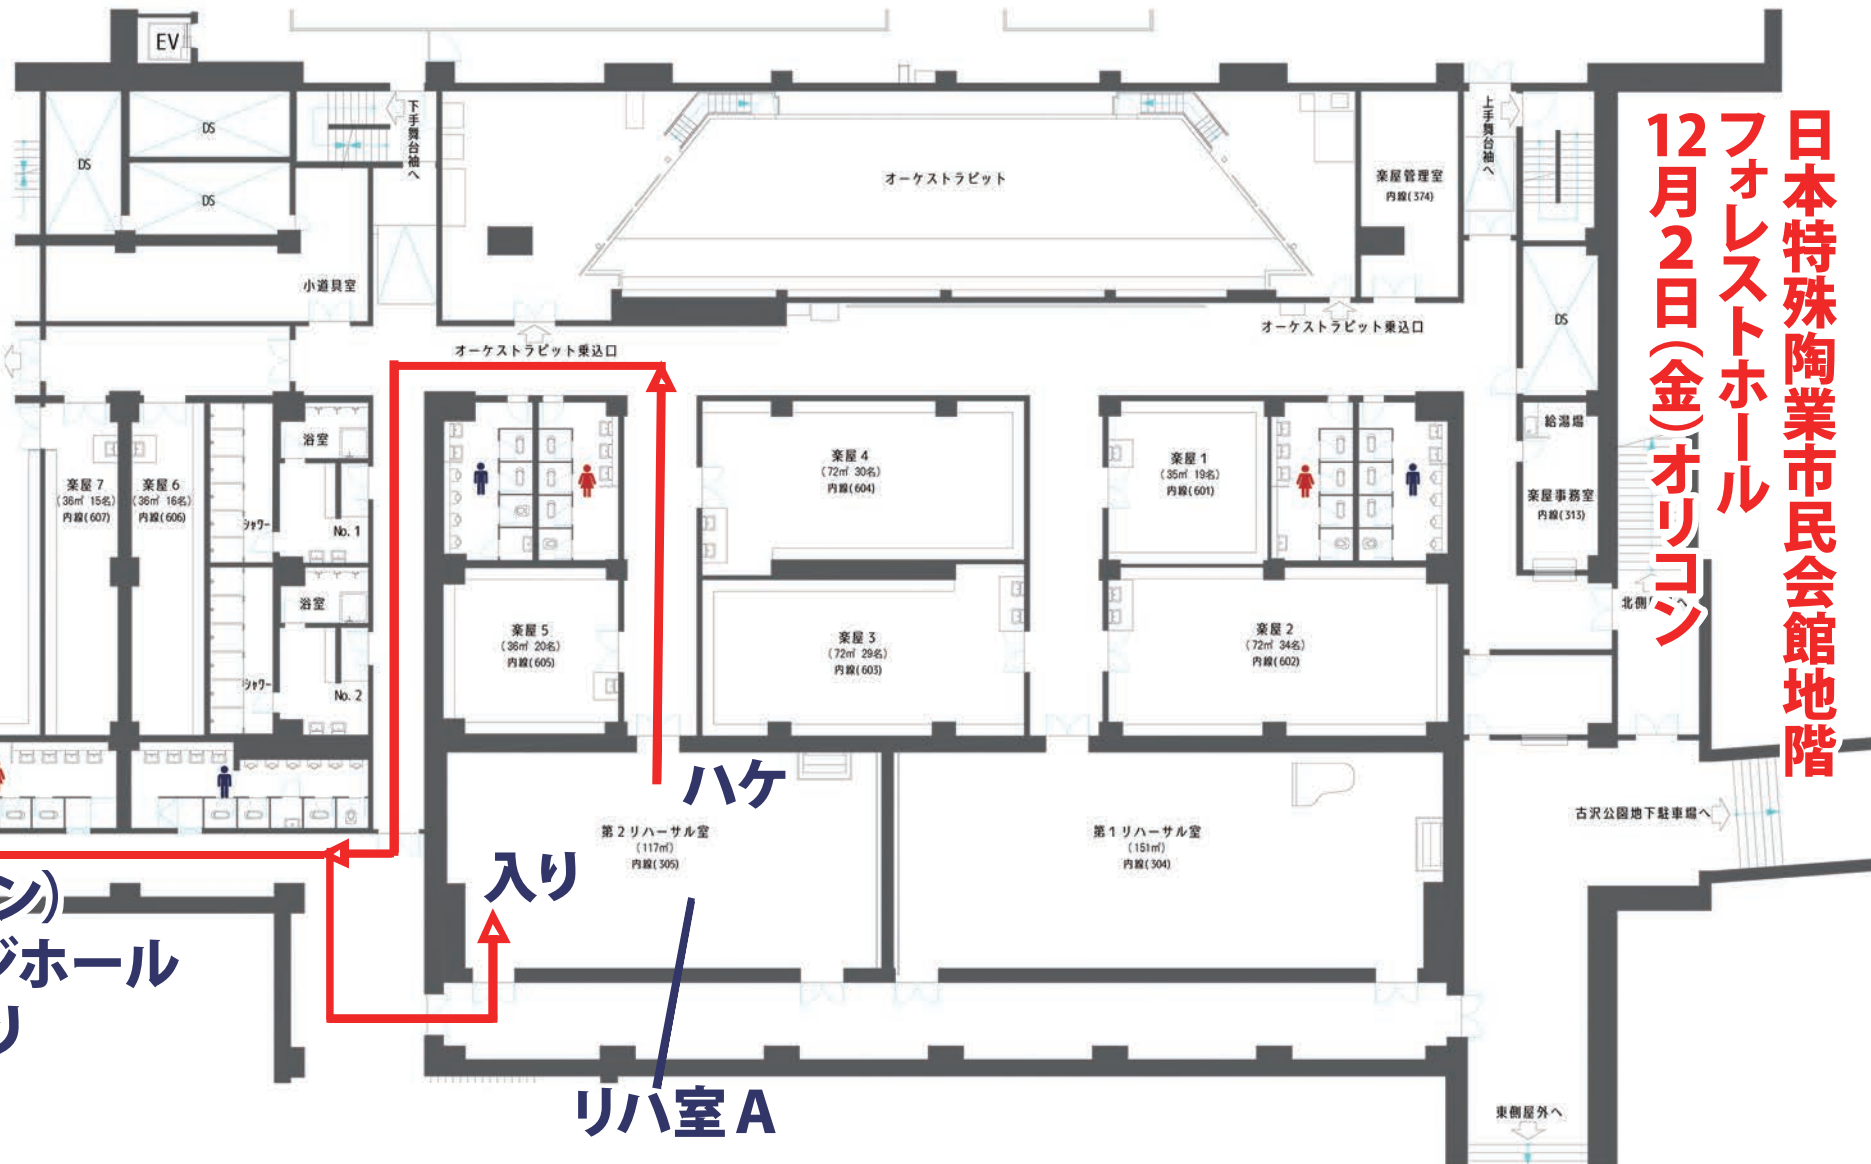

日本特殊陶業市民会館1階
ビレッジホール
12月2日(金) オリジナルコンサート

入り

ハケ

リハ室A (フォレスト地下)
リハ室B
地下更衣室へ

舞台、リハ室、更衣室へ

審査員室

審査事務局

舞台スタッフ

業者スタッフ

舞台裏無料楽屋

1F

女性更衣室

B1F

地下有料楽屋

日本特殊陶業市民会館地階
 ビレッジホール
 12月2日(金)
 オリジナルコンサート

荷物、食事

リハ室B

男性更衣室

オリコン・リハ室Aへ
(フォレストホール地下)

守衛室前へ

舞台裏無料楽屋

1F

B1F

地下有料楽屋